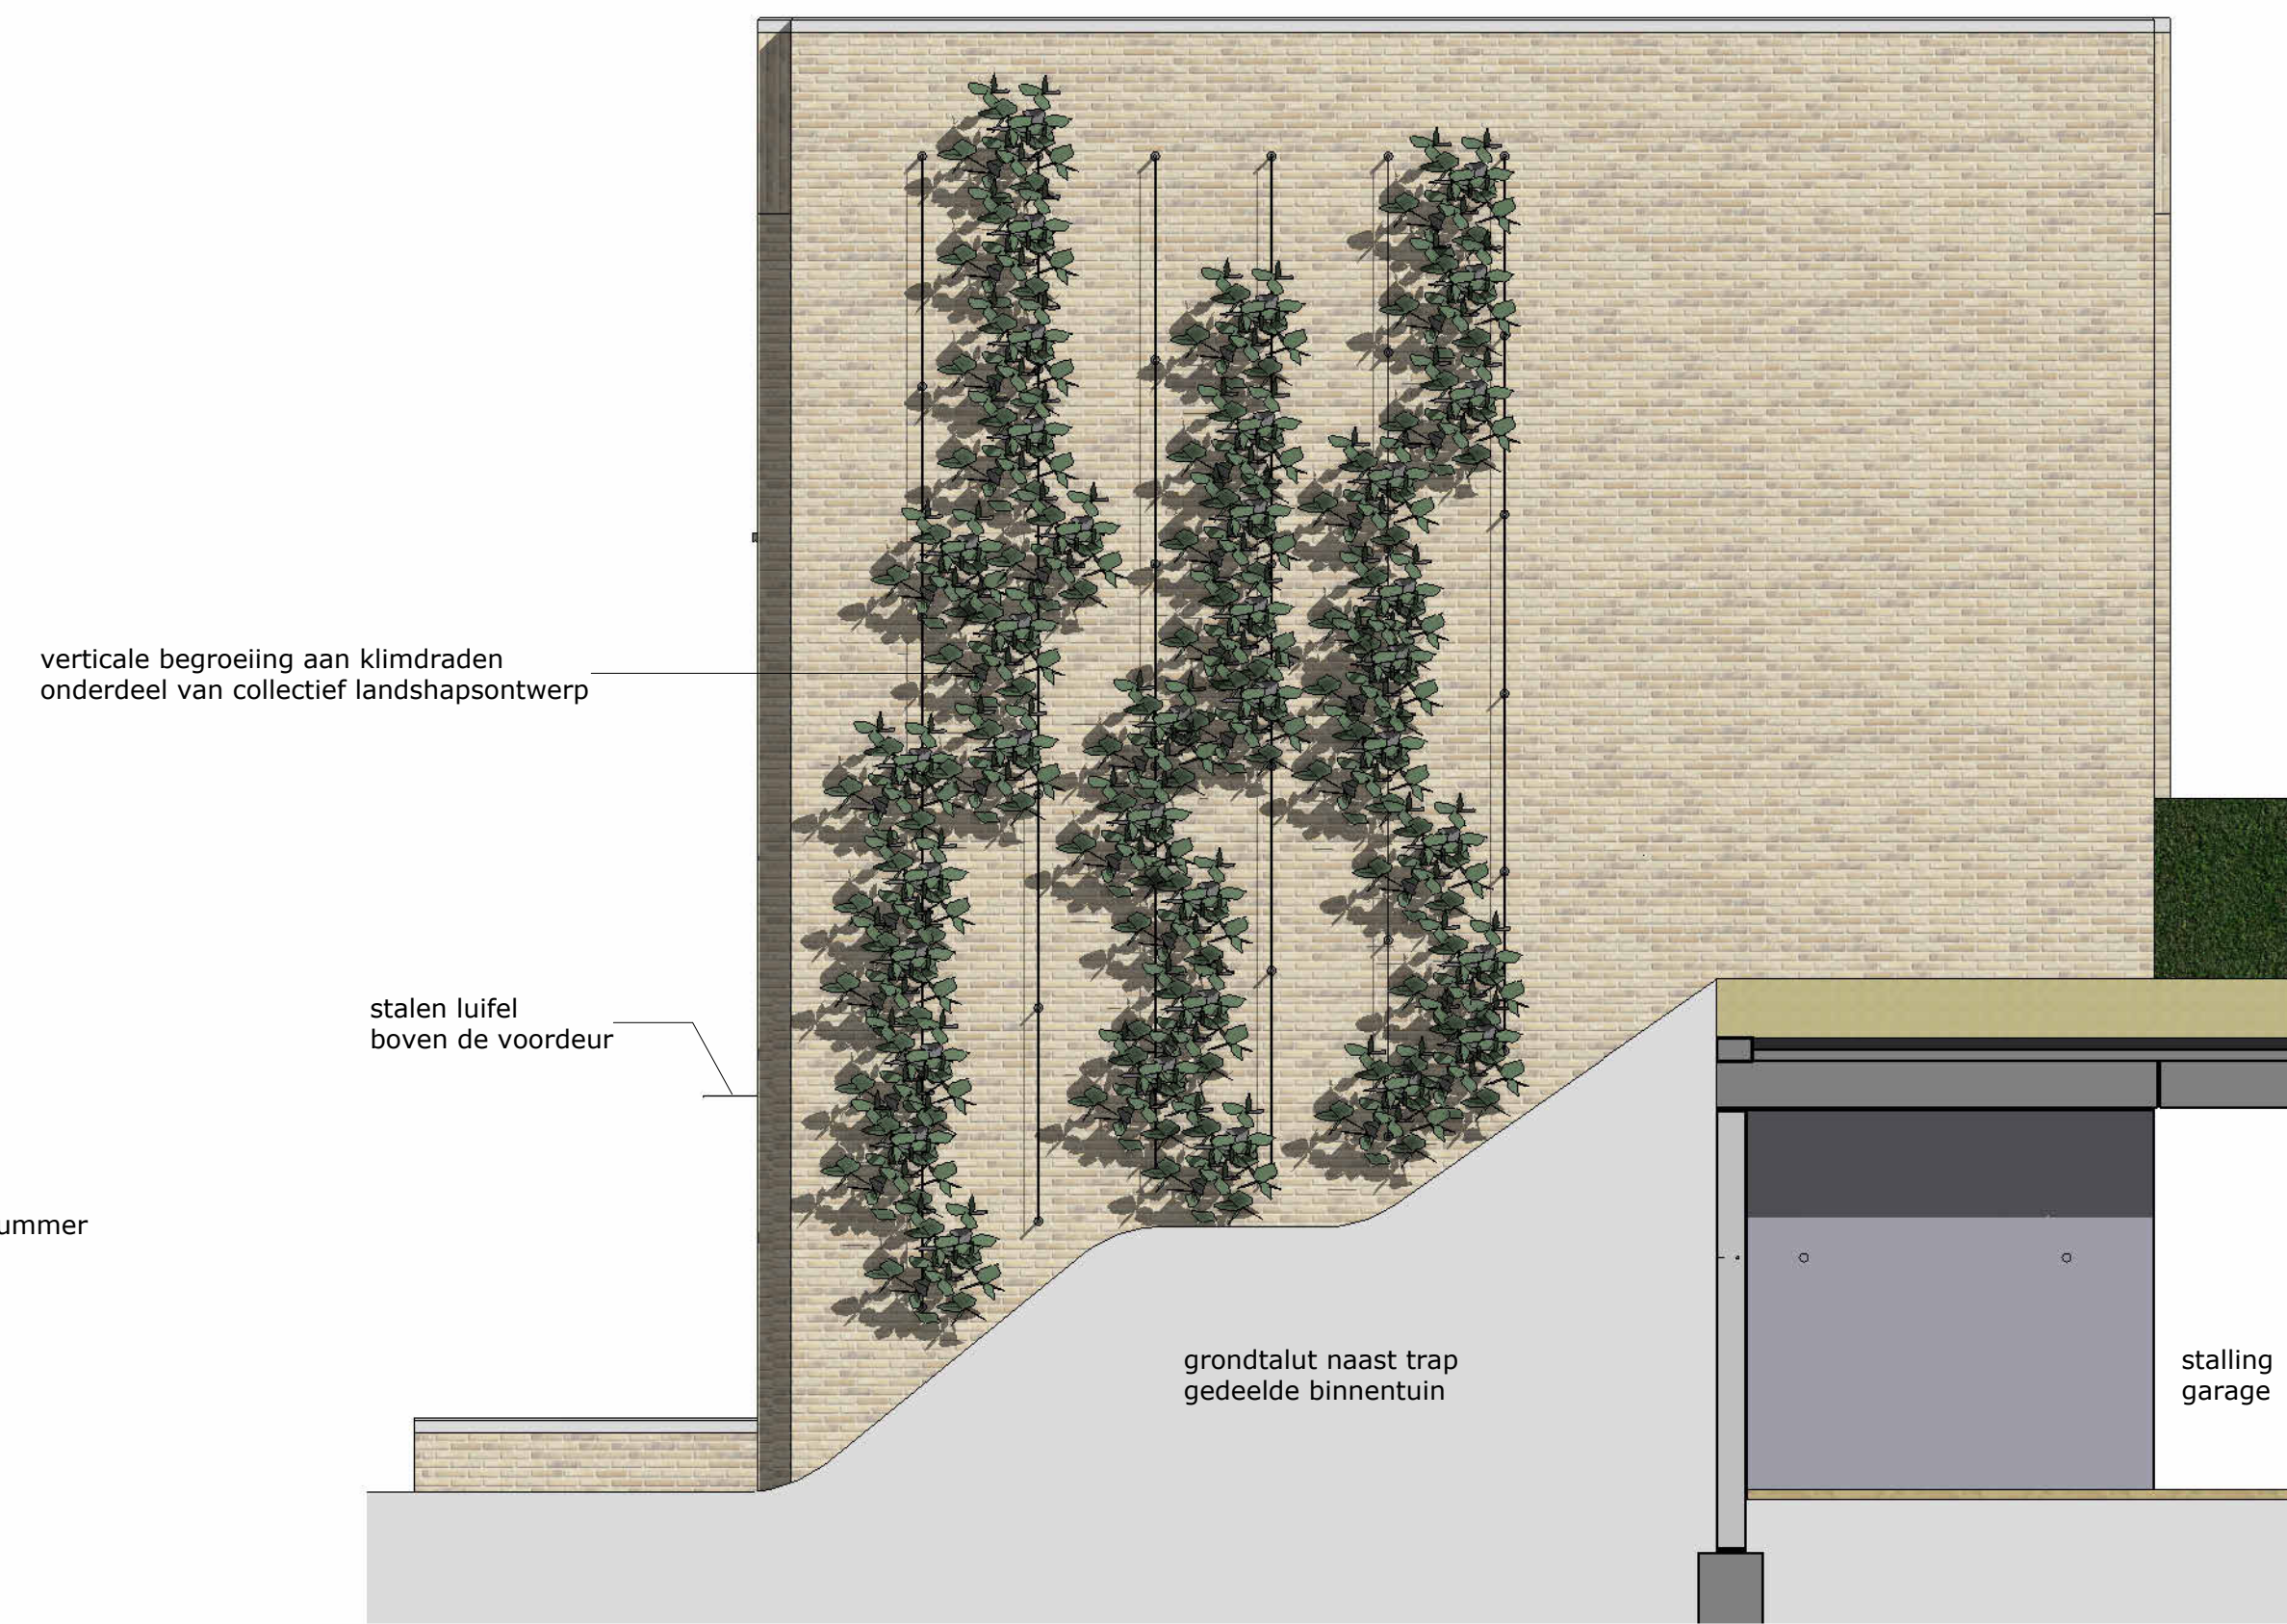

VOORGEVEL (west)

RECHTERZIJGEVEL (zuid)
- nb: deze gevel komt alleen voor bij bouwnummer: 99

ACHTERGEVEL (oost)

DOORSNEDE

BEGANE GROND
getekend is bnr. 100 en 101

1e VERDIEPING
getekend is bnr. 100 en 101

2e VERDIEPING
getekend is bnr. 100 en 101

DAK
getekend is bnr. 100 en 101

voor positie nestkasten, zie ook blokaanzichten gevels

REWOUD SYMBOLEN INSTALLATIES, VENT. BIN. EN AFVOER	BOUWINDICHTING, AFVOERTIJDEN & SYMBOLEN

Type B1 Basis tekening
 bouwnummers: 99, 100, 101, 102