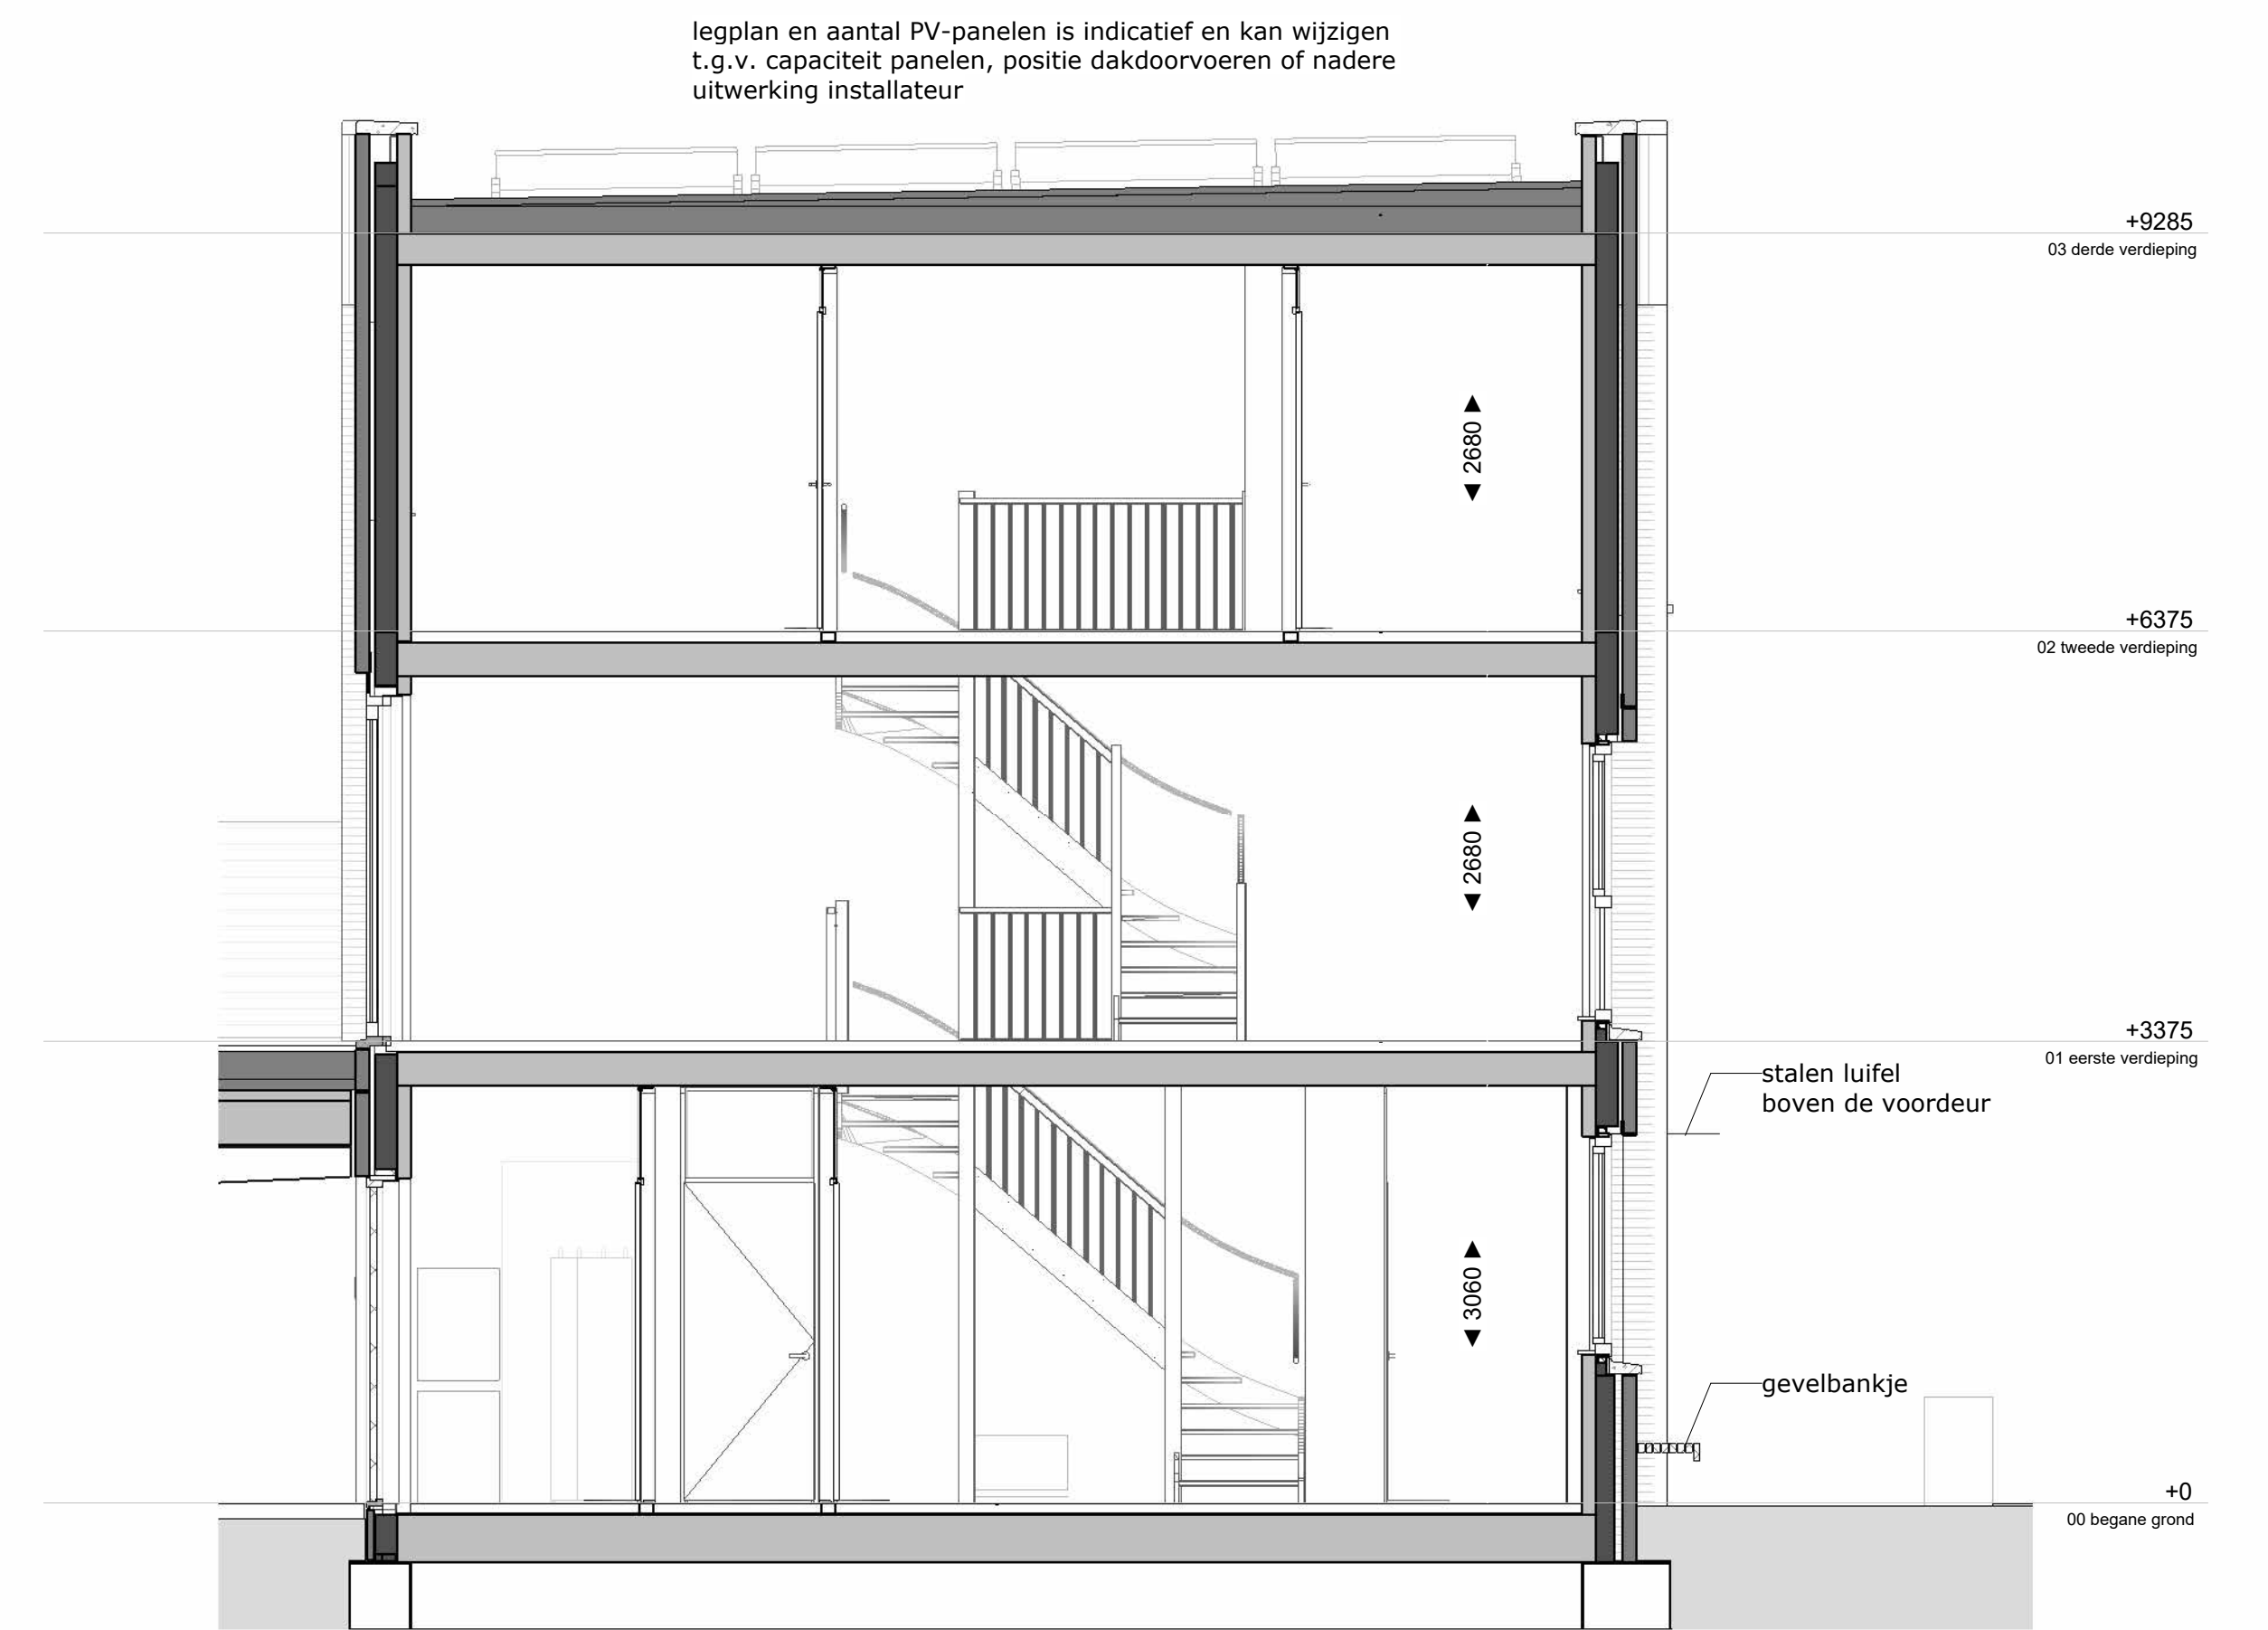

VOORGEVEL (west)

RECHTERZIJGEVEL (zuid)
- nb: deze gevel komt alleen voor bij bouwnummer: 99

ACHTERGEVEL (oost)

DOORSNEDE

BEGANE GROND
getekend is bnr. 100 en 101

1e VERDIEPING
getekend is bnr. 100 en 101

2e VERDIEPING
getekend is bnr. 100 en 101

DAK
getekend is bnr. 100 en 101

voor positie nestkasten, zie ook blokaanzichten gevels

REWOUD SYMBOLEN INSTALLATIES, VENT. BIN. EN AFVOER	BOUWINDICHTING, AFVOERTIJDEN & SYMBOLEN

Type B1 Basis tekening
 bouwnummers: 99, 100, 101, 102