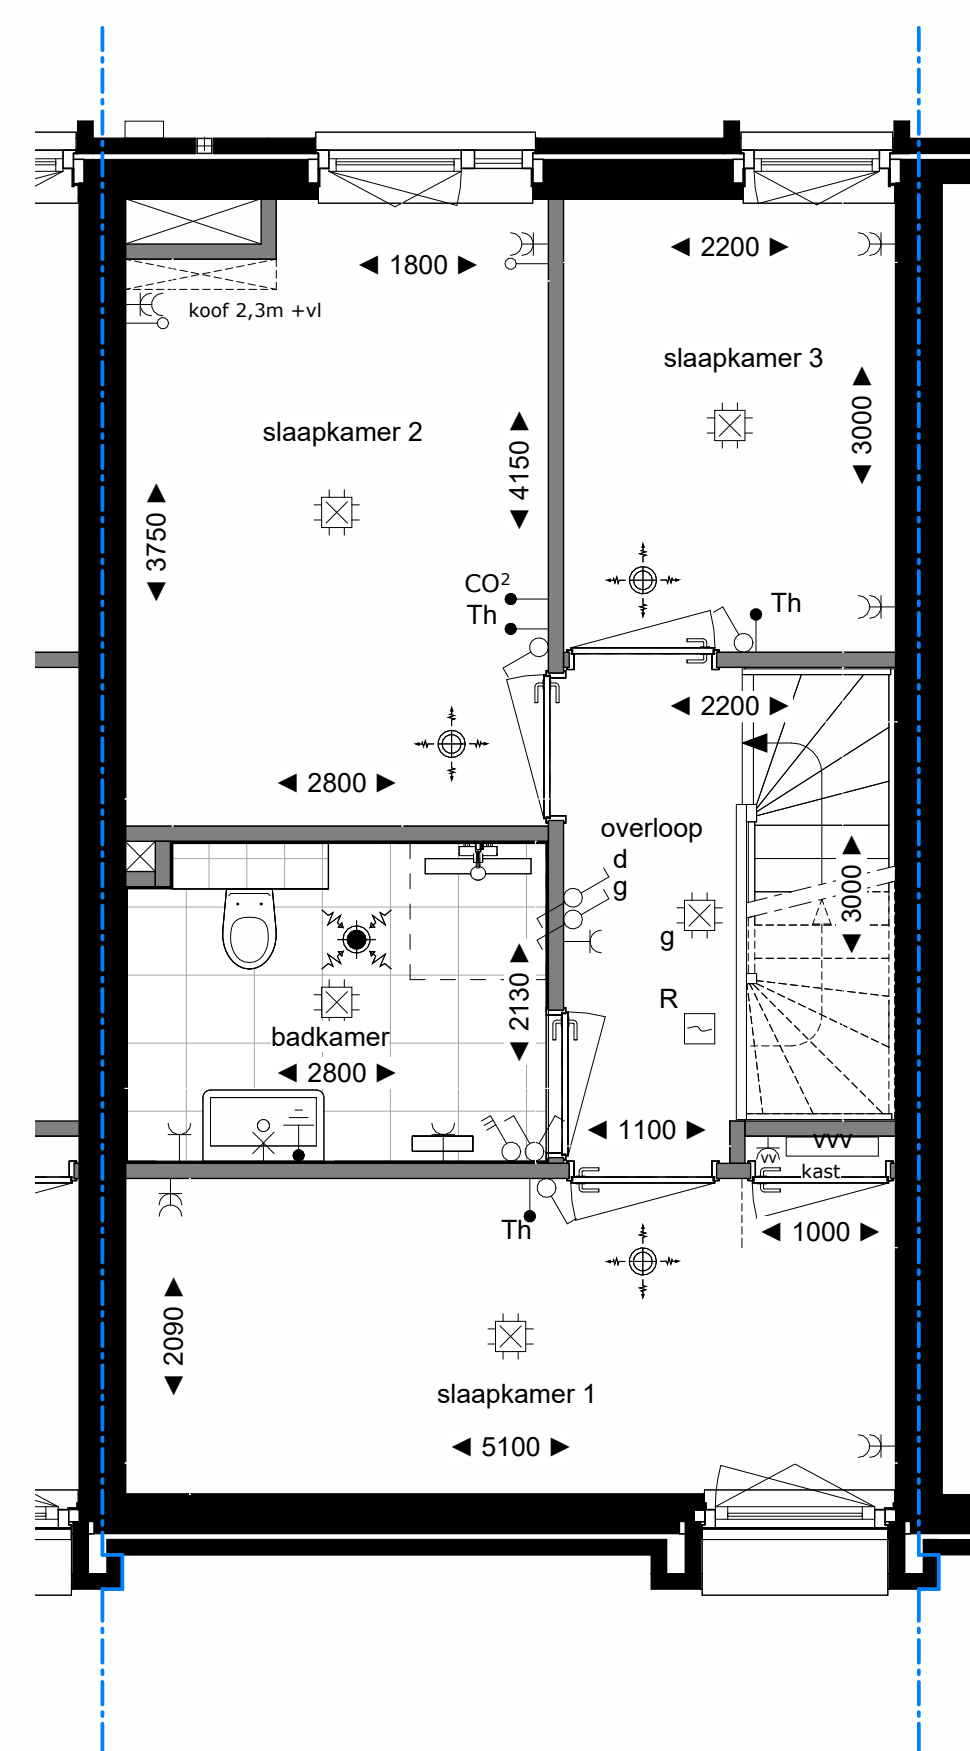

VOORGEVEL (west)

RECHTERZIJGEVEL (zuid)
- nb: deze gevel komt alleen voor bij bouwnummer: 99

ACHTERGEVEL (oost)

DOORSNEDE

BEGANE GROND
getekend is bnr. 100 en 101

1e VERDIEPING
getekend is bnr. 100 en 101

2e VERDIEPING
getekend is bnr. 100 en 101

DAK
getekend is bnr. 100 en 101

voor positie nestkasten, zie ook blokaanzichten gevels

REWOUD SYMBOLEN INSTALLATIES, VENT. BIN. EN AFVOER	BOUWINDICHTING, AFVOERTIJDEN & SYMBOLEN

Type B1 Basis tekening
 bouwnummers: 99, 100, 101, 102