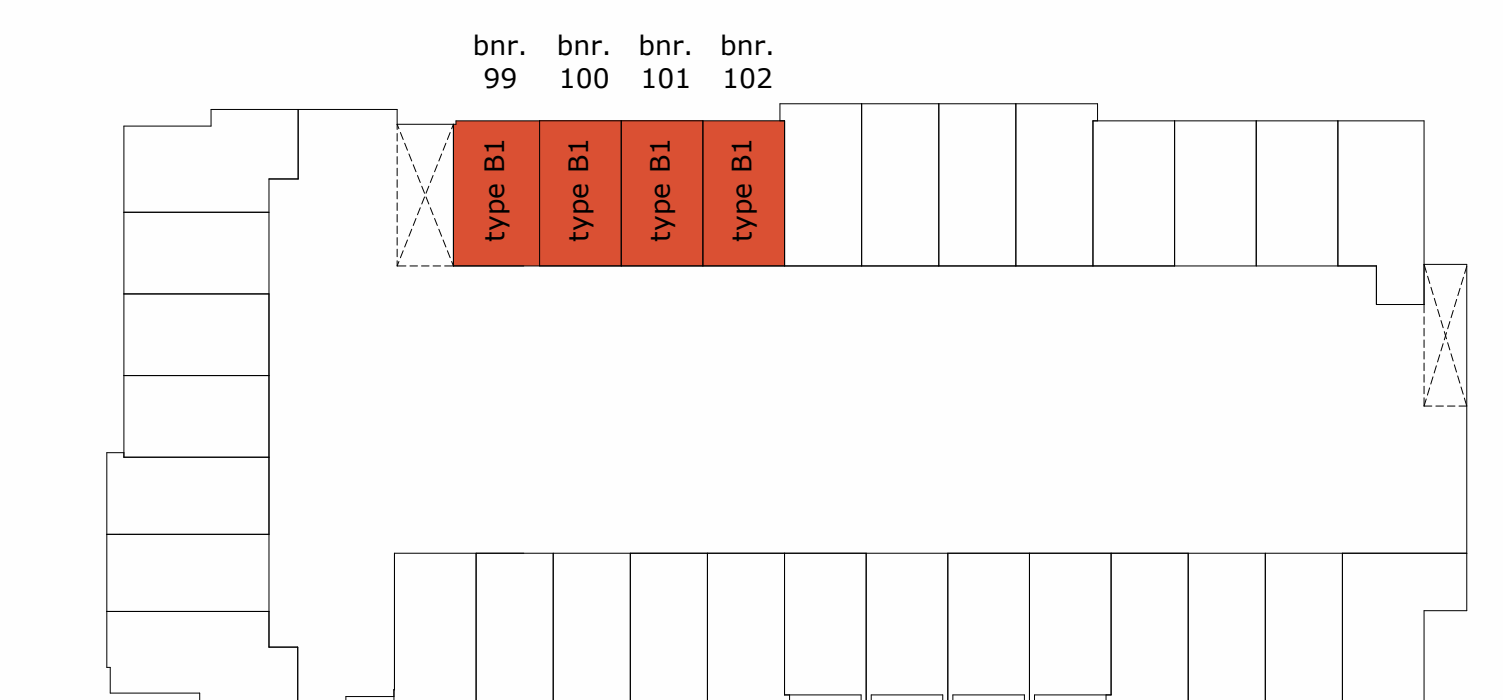

VOORGEVEL (west)

RECHTERZIJGEVEL (zuid)
- nb: deze gevel komt alleen voor bij bouwnummer: 99

ACHTERGEVEL (oost)

DOORSNEDE

BEGANE GROND
getekend is bnr. 100 en 101

1e VERDIEPING
getekend is bnr. 100 en 101

2e VERDIEPING
getekend is bnr. 100 en 101

DAK
getekend is bnr. 100 en 101

voor positie nestkasten, zie ook blokaanzichten gevels

REWOUD SYMBOLEN INSTALLATIES, VENT. BIN. EN AFVOER	BOUWINDICHTING, AFVOERTIJDEN & SYMBOLEN

Type B1 Basis tekening
 bouwnummers: 99, 100, 101, 102