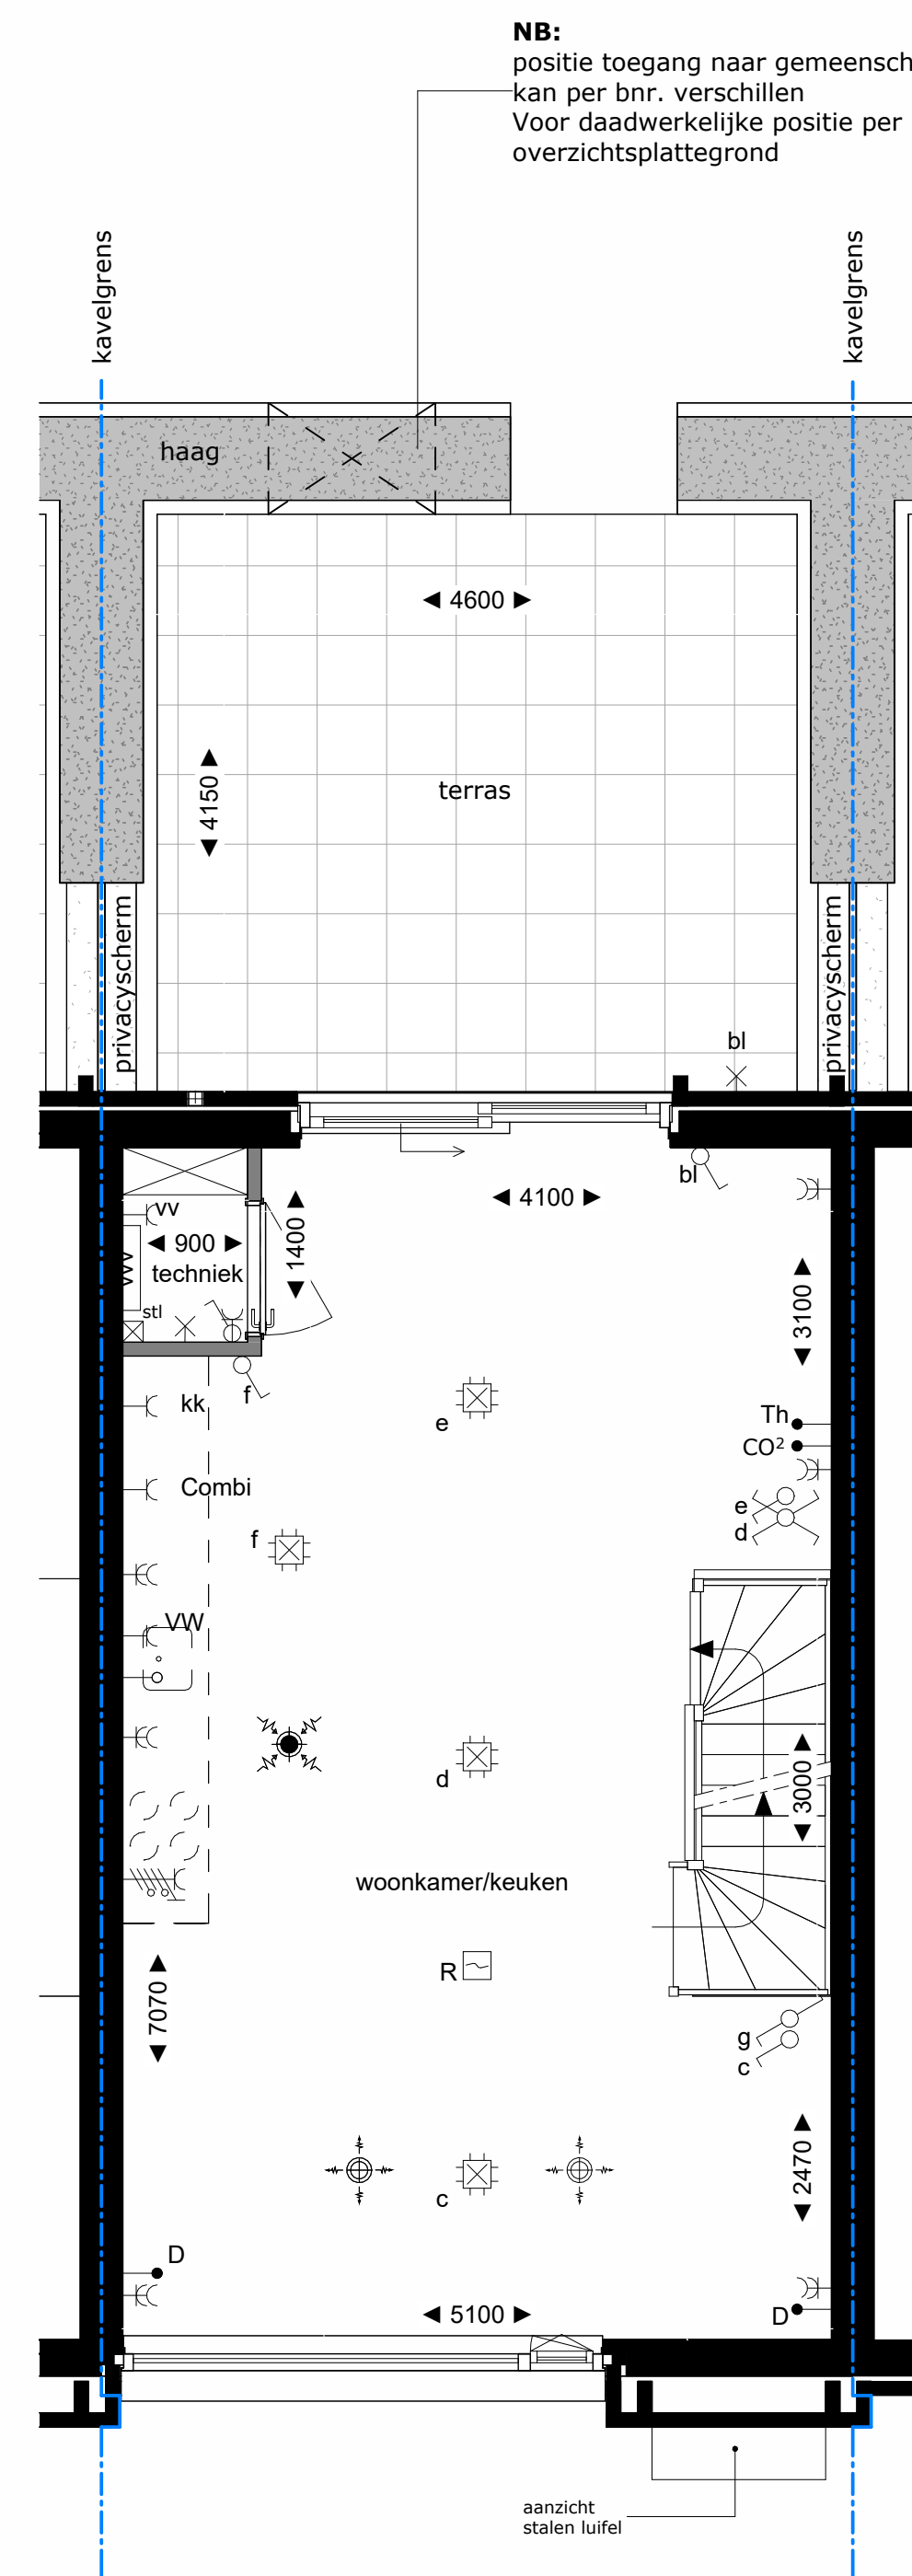

VOORGEVEL (west)

RECHTERZIJGEVEL (zuid)
- nb: deze gevel komt alleen voor bij bouwnummer: 99

ACHTERGEVEL (oost)

DOORSNEDE

BEGANE GROND
getekend is bnr. 100 en 101

1e VERDIEPING
getekend is bnr. 100 en 101

2e VERDIEPING
getekend is bnr. 100 en 101

DAK
getekend is bnr. 100 en 101

voor positie nestkasten, zie ook blokaanzichten gevels

REWOUD SYMBOLEN INSTALLATIES, VENT. BIN. EN AFVOER	BOUWINDICHTING, AFVOERTIJDEN & SYMBOLEN

Type B1 Basis tekening
 bouwnummers: 99, 100, 101, 102