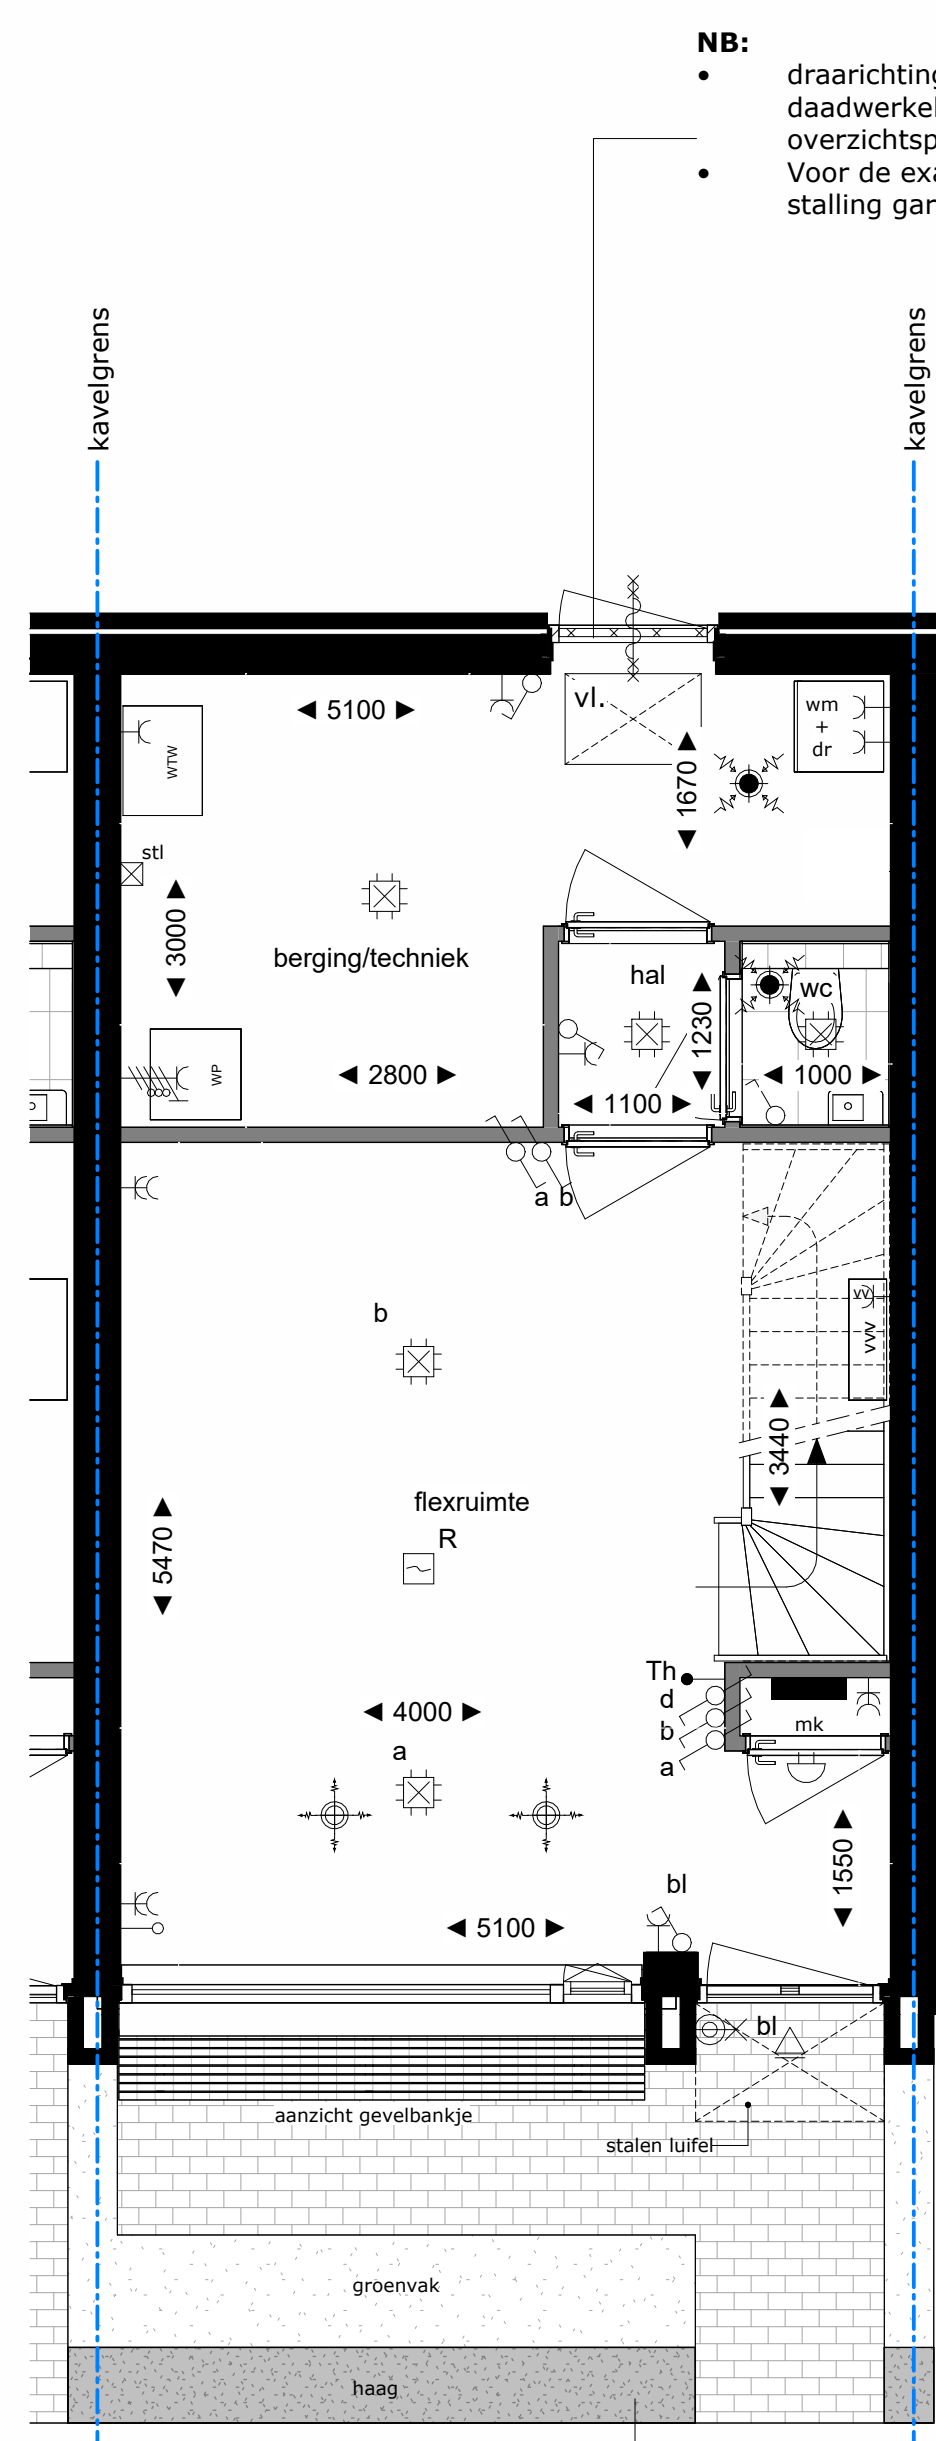

VOORGEVEL (west)

RECHTERZIJGEVEL (zuid)
- nb: deze gevel komt alleen voor bij bouwnummer: 99

ACHTERGEVEL (oost)

DOORSNEDE

BEGANE GROND
getekend is bnr. 100 en 101

1e VERDIEPING
getekend is bnr. 100 en 101

2e VERDIEPING
getekend is bnr. 100 en 101

DAK
getekend is bnr. 100 en 101

voor positie nestkasten, zie ook blokaanzichten gevels

REWOUD SYMBOLEN INSTALLATIES, VENT. BIN. EN AFVOER	BOUWINDICHTING, AFVOERTIJDEN & SYMBOLEN

Type B1 Basis tekening
 bouwnummers: 99, 100, 101, 102