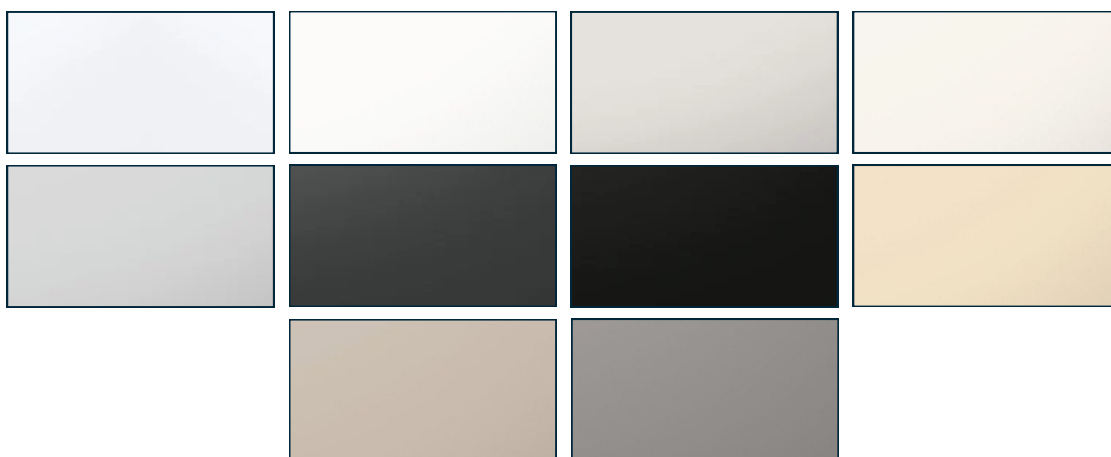

+ KEUKENKASTEN

+ TOPLAMINAAT BLAD

+ 4 APPARATEN

+ KEUKENMENGKRAAN

+ INMETEN

+ MONTAGE

€ 11.800,- Incl. BTW

Inclusief inmeten, transport, het monteren van de keukenmeubelen en het aansluiten van de meegeleverde apparatuur, spoelbak en kraan.
Exclusief het aan/verleggen van leidingwerk.