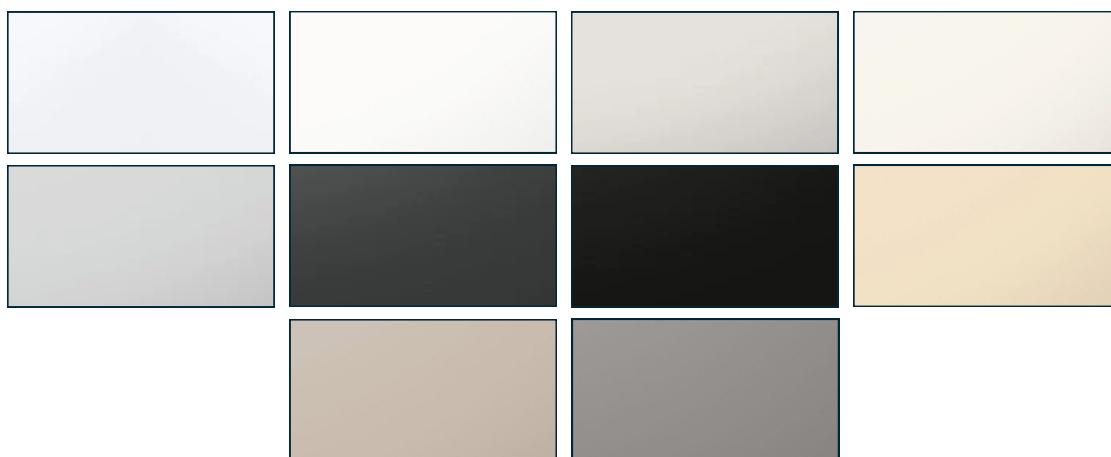

+ KEUKENKASTEN	+ TOPLAMINAAT BLAD	+ 4 APPARATEN
+ KEUKENMENGKRAAN	+ INMETEN	+ MONTAGE

€ 12.200,- Incl. BTW

Inclusief inmeten, transport, het monteren van de keukenmeubelen en het aansluiten van de meegeleverde apparatuur, spoelbak en kraan.
Exclusief het aan/verleggen van leidingwerk.