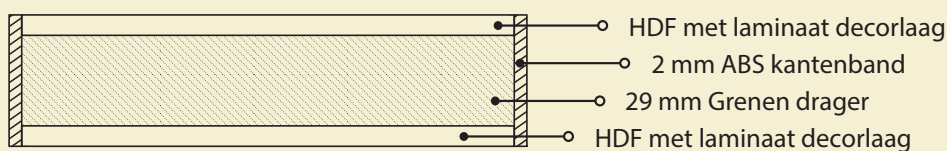

royaal eiken

verweerd eiken

leisteen

mokka

Voordelen

- Prachtige natuurlijke decoren
- Onderhoudsvrij
- Slijtvast
- Kleurbestendig
- Antislip
- Luxe uitstraling

Technische specificaties

- Trededikte 43 mm dik
- Slijtvastheid AC5 - 23/32, geschikt voor intensief huishoudelijk gebruik
- Gemaakt van FSC[®] gecertificeerd hout
- Antislip R10 toplaag
- Stijfheid en buigsterkte getest door SHR conform EN 1990 bijlage D en EN 408
- Te voorzien van stootborden in het decor van de trede of stootborden gelakt in de kleur van de trap
- Optioneel te voorzien van zwarte rubberen antislip strips
- KOMO gecertificeerd